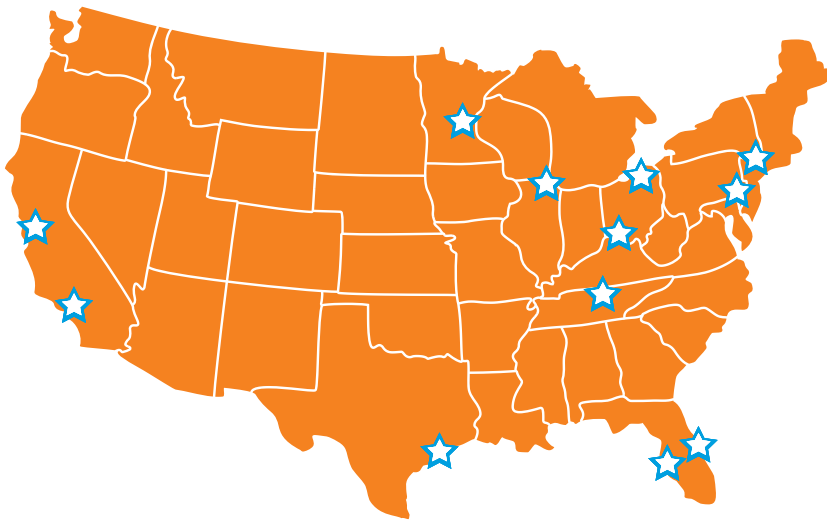

UPDATED APRIL 1, 2024

PROMOTION HIGHLIGHTS FOR QUARTER 2

TUITION PROMOS

SAVE 20% OFF

**TUITION FOR
ALL ELS CENTERS**

PROMOS ON OTHER FEES

Free Facilities Fee

Free application fee on bookings
of 4 weeks or more of ELS studies

50% off Materials and
Technology weekly fee

ELS LANGUAGE CENTERS

CHOOSE FROM 12 AMAZING ON-CAMPUS AMERICAN DESTINATIONS

ELS CHICAGO

on the campus of Dominican University

ELS CINCINNATI

on the campus of University of Cincinnati

ELS CLEVELAND

on the campus of Case Western Reserve University

ELS HOUSTON

affiliated with University of St. Thomas - Houston

ELS LOS ANGELES COUNTY

on the campus of University of La Verne

ELS MELBOURNE

on the campus of Florida Institute of Technology

AGE RANGES FOR ELS LOCATIONS

	ELS/UNIVERSITY CAMPUS	HOMESTAY	RESIDENCE
ELS CHICAGO	16+	18+*	18+
ELS CINCINNATI	16+	18+*	18+
ELS CLEVELAND	18	NA	18+
ELS HOUSTON	16+	18+	18+
ELS LOS ANGELES COUNTY	16+	16-30	17+
ELS MELBOURNE	14+	16+	18-30
ELS NASHVILLE	17+	NA	18+
ELS NEW YORK, MANHATTAN	16+	18+	NA
ELS PHILADELPHIA	17+	NA	17+
ELS SAN FRANCISCO, NORTH BAY	16+	18+*	18+
ELS ST. PAUL	16+	16+	18+
ELS ST. PETERSBURG	16+	16+	18-25